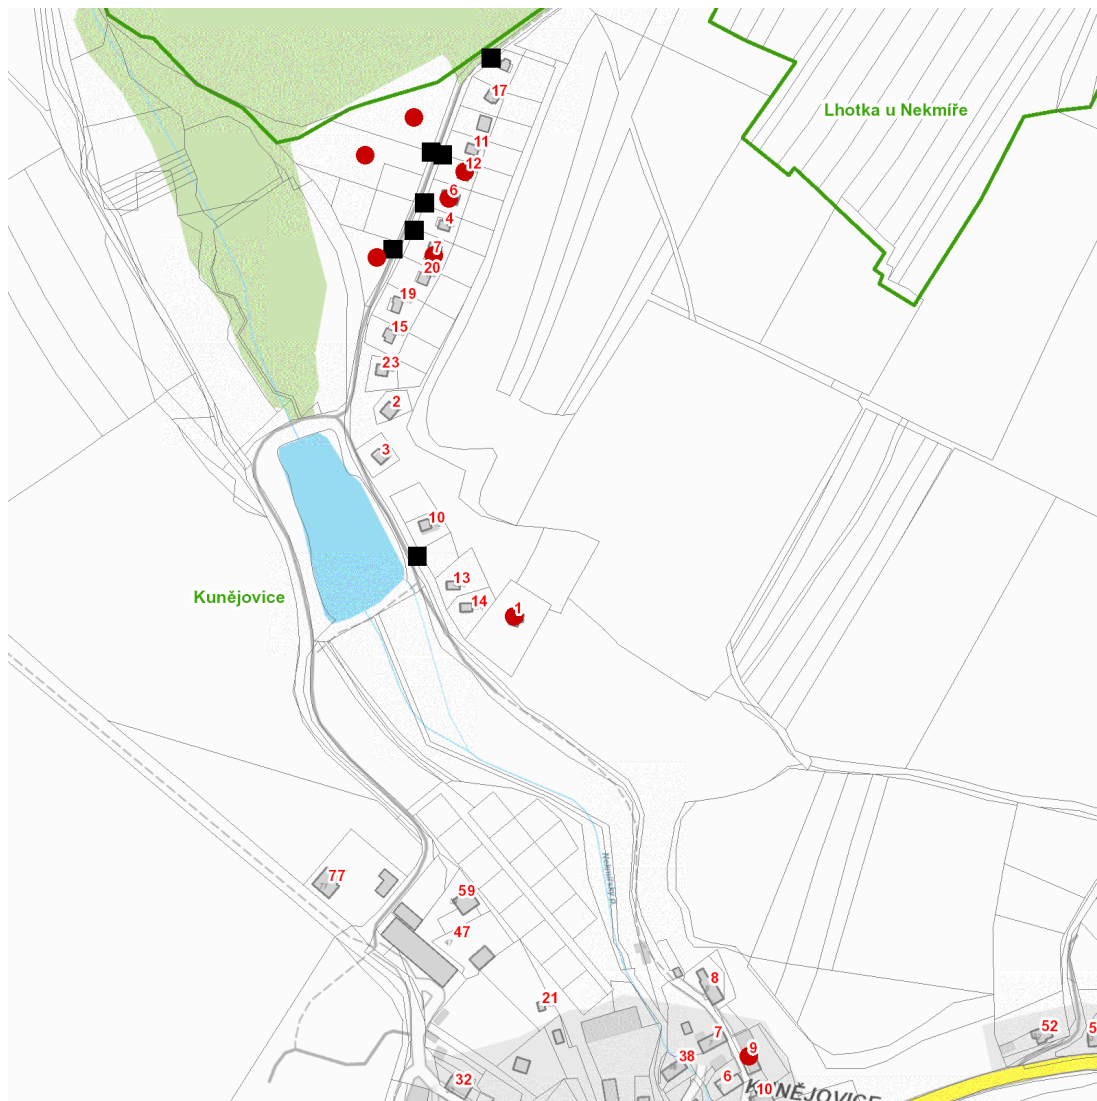

dne **2. 6. 2023** od **11:00** do **15:00** hodin

---

**Plánovaná odstávka zahrnuje tyto lokality:****Kunějovice (okres Plzeň-sever)**

č. p. 9

č. ev. 1, 6, 7, 12

kat. území **Kunějovice** (kód **677191**): parcelní č. 415/23, 415/52, 415/53

**dne 2. 6. 2023 od 11:00 do 15:00 hodin****Orientační mapový podklad odstávkou dotčených lokalit****VYSVĚTLIVKY**

- – adresy dotčené odstávkou elektřiny
- – místa připojení k elektrické síti dotčená odstávkou

**INFORMACE ZASLÁNA**

IDDS: yzcbhyd (Obec Kunějovice)