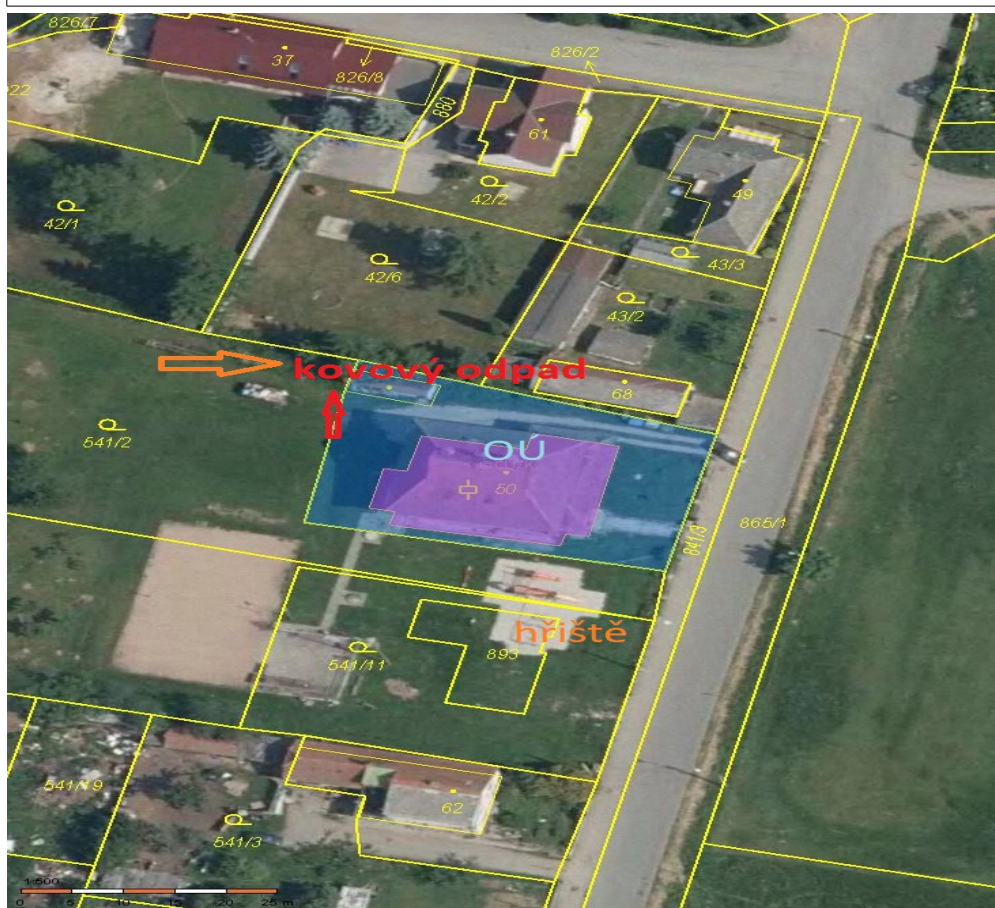

KOVOVÝ ODPAD

SBĚRNÉ MÍSTO PRO ODKLÁDÁNÍ KOVOVÝCH ODPADŮ STANOVENÉ OBCÍ KUNĚJOVICE

katalog. č. odpadu 20 01 40

Kovové odpady – lehké – různé druhy obalů, plechovky,
kovové nádoby, drobné kovové předměty

Větší kusy kovového odpadu vzniklého např. při rekonstrukcích
a opravách domácností

Objemný kovový odpad

KOVOVÝ ODPAD